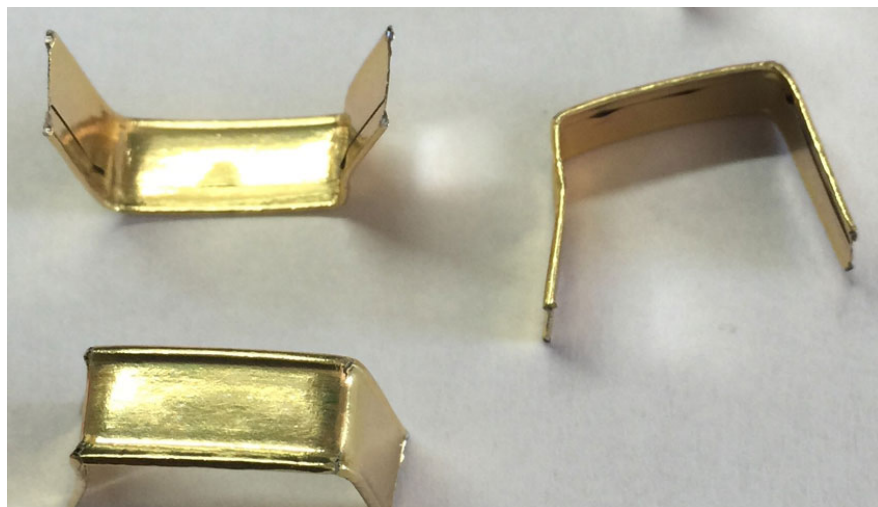

## **CLIPBAND® "U -CLIPS"**

**Cierre ya Cortado y "Pre formado" en "U"**

**Material de recubrimiento :  
Papel Dorado**

**Suministrado de medidas :**

**Papel:**  
45 mm,

**Colores disponibles:**

**Papel:** Dorado (Otros colores consultar)