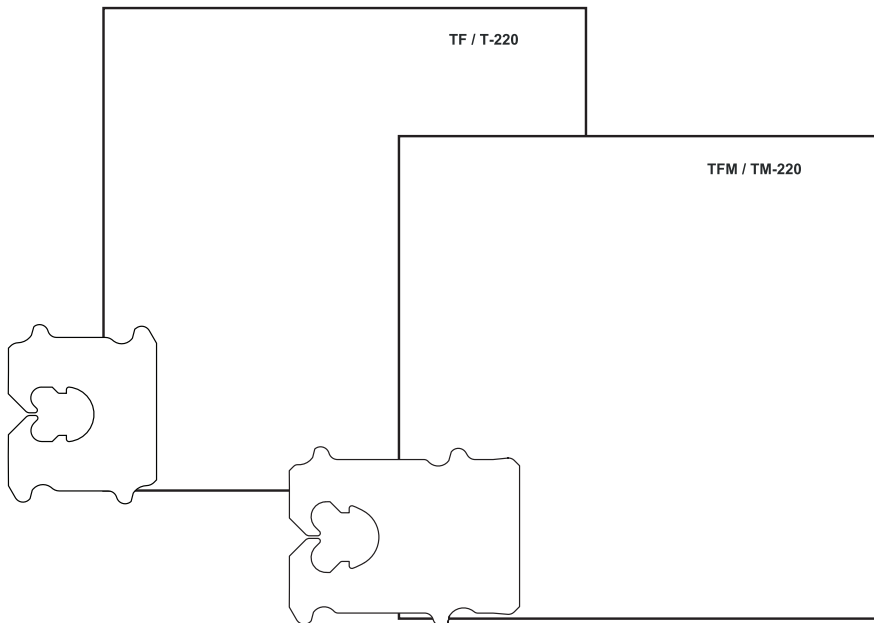

TFM / TM-220