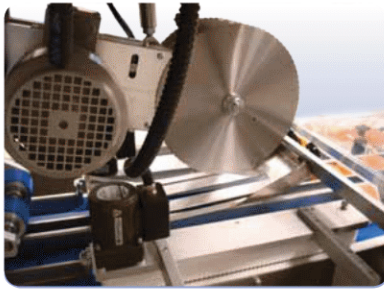

CORTADORA

CORTADORA HSC

HOBA 

STARPACK Products, S.L.

CORTADORA

Cortadora de panecillos completamente automática con disco para rebanar con bisagras panecillos y rollos. Es posible cortar desde el lado o desde arriba. Se puede utilizar como máquina independiente o integrada en un sistema automático. Parámetros de corte fácilmente ajustables y fáciles de limpiar.

CORTADORA HSC

• CARACTERÍSTICAS OPCIONALES

- Producto individual de control de cinta superior (no dosificado).
- Cintas transportadoras superior e inferior con velocidad regulable por inverter.
- Rebanado vertical ideal para panes y sándwiches Hot Dog.
- Cortes en 1 o 2 filas.
- Versión completa de acero inoxidable para la higiene.
- Sistema de conteo de productos para ayudar al empaque.

ESPECIFICACIONES

Capacidad:

Max.8000 por hora.
Dependiendo del producto.

Rango de Producto:

Diámetro: 60 - 100mm
Alto: 25 - 80 mm

Conexión Eléctrica:

400V - 50 Hz, 3P,N,
2 kW

Conexión Pneumática: