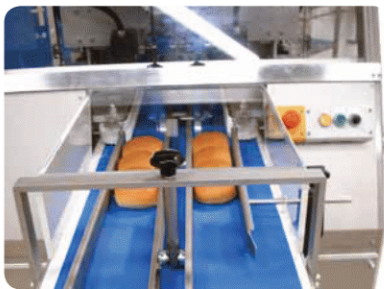

CORTADORA

CORTADORA HSC

HOBA 

STARPACK Products, S.L.

CORTADORA

Cortadora de panecillos completamente automática con disco para rebanar con bisagras panecillos y rollos. Es posible cortar desde el lado o desde arriba. Se puede utilizar como máquina independiente o integrada en un sistema automático. Parámetros de corte fácilmente ajustables y fáciles de limpiar.

CORTADORA HSC

• CARACTERÍSTICAS OPCIONALES

- Producto individual de control de cinta superior (no dosificado).
- Cintas transportadoras superior e inferior con velocidad regulable por inverter.
- Rebanado vertical ideal para panes y sándwiches Hot Dog.
- Cortes en 1 o 2 filas.
- Versión completa de acero inoxidable para la higiene.
- Sistema de conteo de productos para ayudar al empaque.

ESPECIFICACIONES

Capacidad:

Max.8000 por hora.
Dependiendo del producto.

Rango de Producto:

Diámetro: 60 - 100mm
Alto: 25 - 80 mm

Conexión Eléctrica:

400V - 50 Hz, 3P,N,
2 kW

Conexión Pneumática: