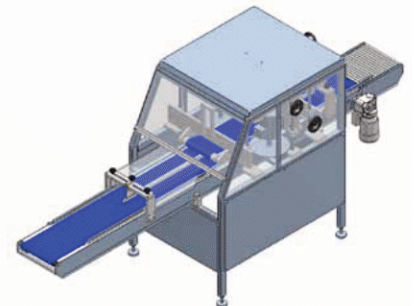

STARPACK Products, S.L.