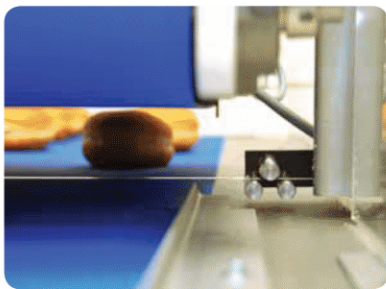

CORTADORA

CORTADORA HSC - BL

HOBA 

STARPACK Products, S.L.

CORTADORA

Cortadora de panecillos totalmente automática con cuchilla de banda horizontal.

Es posible cortar en 2 o 3 capas. Se puede utilizar como máquina independiente o integrada en un sistema automático.

Parámetros de corte fácilmente ajustables y fáciles de limpiar.

CORTADORA HSC - BL

• CARACTERÍSTICAS OPCIONALES

- Tapas de acero inoxidable y estructura de acero en Gris RAL 9007.
- Velocidad ajustable para la cinta transportadora.
- Corte doble (bollo Big-Mac)
- Guiado entre las filas de los productos.
- Sistema de conteo de productos para ayudar al empaque.

ESPECIFICACIONES

Capacidad:

Max.5000 por hora.
Dependiendo del producto.

Rango de Producto:

Diámetro: 20 - 400mm
Largo: max 800 mm
Ancho: max 500 mm
Alto: 20 - 100 mm

Conexión Eléctrica:

400V - 50 Hz, 3P,N,
1,9 kW