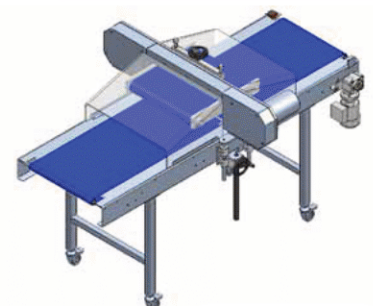

STARPACK Products, S.L.