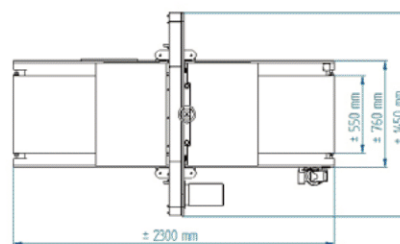

STARPACK Products, S.L.