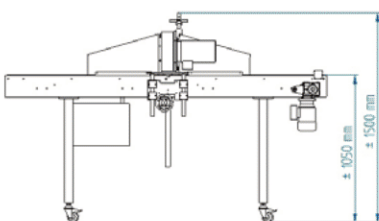

Parámetros de corte fácilmente ajustables y fáciles de limpiar.

CORTADORA HSC - BL

• CARACTERÍSTICAS OPCIONALES

- Tapas de acero inoxidable y estructura de acero en Gris RAL 9007.
- Velocidad ajustable para la cinta transportadora.
- Corte doble (bollo Big-Mac)
- Guiado entre las filas de los productos.
- Sistema de conteo de productos para ayudar al empaque.

ESPECIFICACIONES

Capacidad:

Max.5000 por hora.
Dependiendo del producto.

Rango de Producto:

Diámetro: 20 - 400mm
Largo: max 800 mm
Ancho: max 500 mm
Alto: 20 - 100 mm

Conexión Eléctrica:

400V - 50 Hz, 3P,N,
1,9 kW

Conexión Pneumática:

No Requerida

Peso:

Aprox. 490 kg

STARPACK Products, S.L.